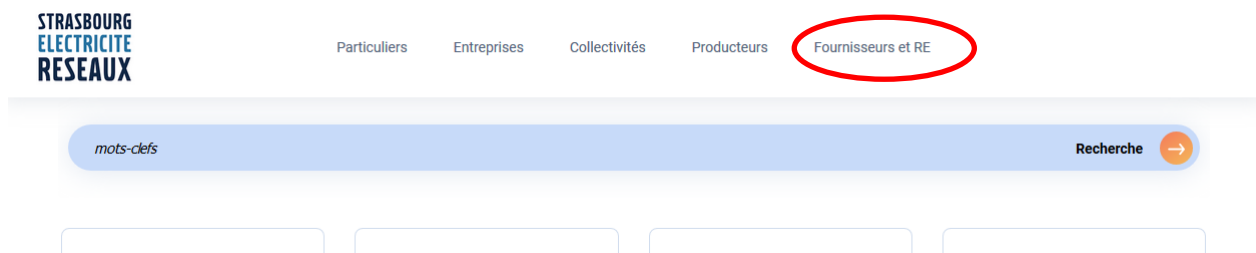

CONSULTEZ VOS BORDEREAUX DE FACTURES DANS VOTRE ESPACE PRIVÉ

1) Allez sur le site www.strasbourg-electricite-reseaux.fr dans l'onglet « Fournisseurs et RE »

2) Cliquez sur « Accès Portail Fournisseurs et Espace Privé » et indiquez votre login et votre mot de passe